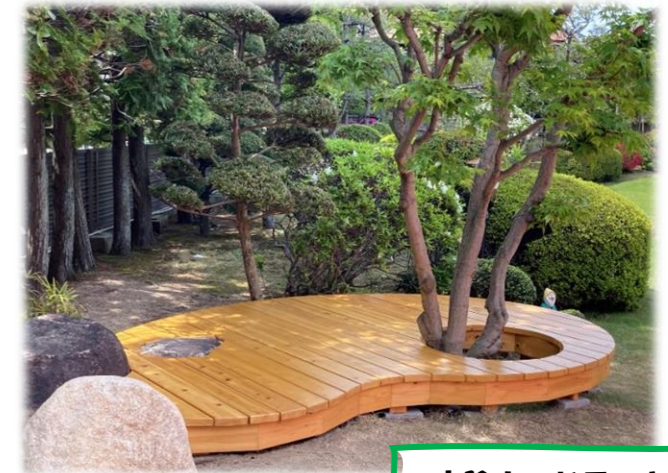

近隣に、あるこ保育園専用の大型複合遊具が完成しました！ (2023年4月28日)

様々な遊具で試行錯誤しながら遊ぶ中で、
“身体感覚・思考力・協同性”が育っていきます。

展望基地

フラットネット

大型複合遊具 (全体)

ビオトープ池

ファイヤーマンポール

ポストグリフ

ゆっくりゆっくり
慎重に・・・

「遊びでこそ、こどもは育つ。だから遊ぶ」

木陰ウッドデッキ

クライミング

V字フリッジ

クライミングネット

すべり台

ピューマ